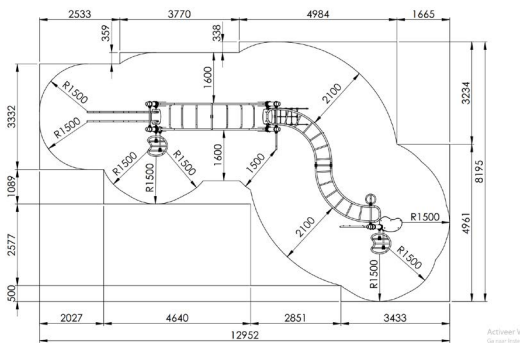

Productblad

Challenger S

E531

Productomschrijving

Uitdarend eigentijds klimtoestel voor kinderen van 6-15 jaar. Het speeltoestel bestaat uit diverse schuingeplaatste palen met diameter 127mm. Een horizontale S-vormige ladder met hangsporten.

Opties

Het toestel is te verkrijgen in de kleuren RAL 1001 (E531) of RAL 7016 (E5311).

Challenger S E531

plattegrond

Toestelspecificaties

Afmetingen toestel	10,0 x 4,9m
Obstakelvrije zone	74 m ²
Totaal hoogte	2,7 m
Valhoogte	2,4 m